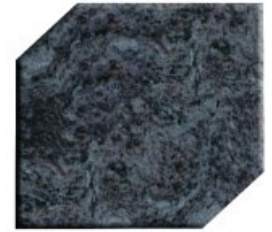

Blue Pearl

Black Ultimate

Legacy MEMORIALS

FEATURES:

- **DIE: 2-0 X 0-6 X 1-8 P5**
- **BASE: 2-8 X 1-0 X 0-6**
- **2" Polished Margin**
- **Laser Etching**

Bahama Blue

Barre Gray

India Red