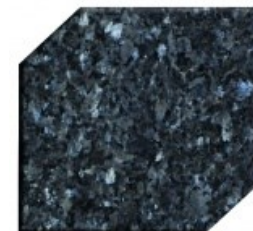

Blue Pearl

Black Ultimate

Legacy MEMORIALS

FEATURES:

- **DIE: 2-0 X 0-6 X 1-8 P5**
- **BASE: 2-8 X 1-0 X 0-6**
- **2" Polished Margin**
- **Laser Etching**

Bahama Blue

Barre Gray

India Red