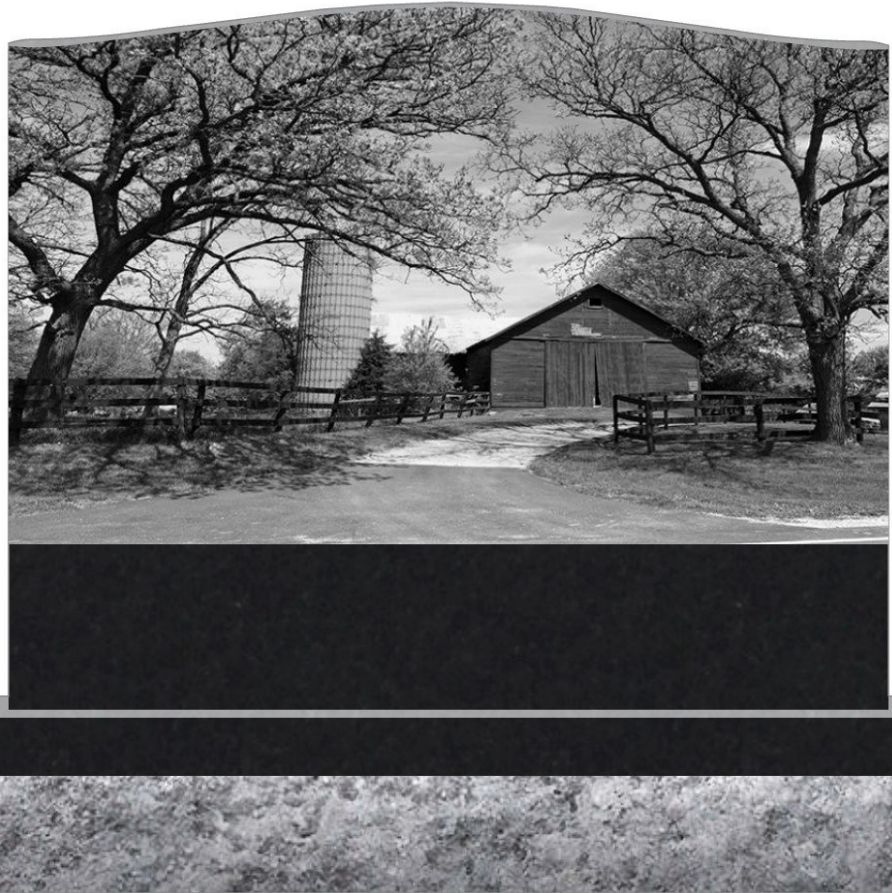

Blue Pearl

Black Ultimate

Legacy MEMORIALS

FEATURES:

- **DIE: 2-0 X 0-6 X 1-8 P5**
- **BASE: 2-8 X 1-0 X 0-6**
- **2" Polished Margin**
- **Laser Etching**

Bahama Blue

Barre Gray

India Red