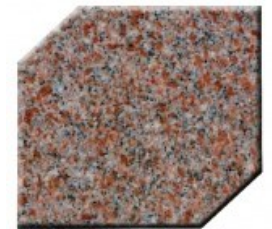

## **FEATURES:**

- **DIE: 3-0 X 0-8 X 2-0 P3**
- **BASE: 4-0 X 1-2 X 0-8**
- **Polished Flat Top**
- **Flat Carved Elements**
- **Steeled Name Panels**

Bahama Blue

Barre Gray

India Red

Mountain Rose

Paradiso