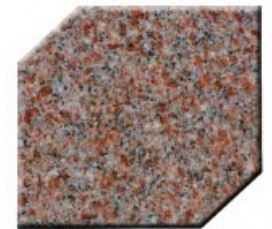

## **FEATURES:**

- **DIE: 3-0 X 0-8 X 2-0 P5**
- **BASE: 4-4 X 1-2 X 0-8**
- **Polished Bevel Base**
- **Laser Etched Scene**

Bahama Blue

Barre Gray

India Red

Mountain Rose

Paradiso

Dakota Mahogany