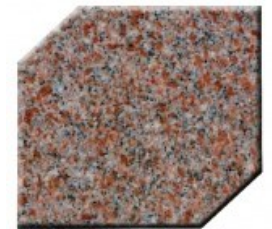

## **FEATURES:**

- **DIE: 3-0 X 0-8 X 2-0 P5**
- **BASE: 4-0 X 1-2 X 0-8**
- **2" Polished Margin**
- **Shape Carved Roses**
- **Steeled Name Panels**

Bahama Blue

Barre Gray

India Red

Mountain Rose

Paradiso