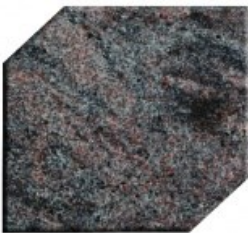

## **FEATURES:**

- **DIE: 2-8 X 0-8 X 1-10 P2**
- **BASE: 3-6 X 1-2 X 0-8**
- **Polished Flat Top Base**
- **Flat Carved Design**
- **Steeled Name Panels**

Bahama Blue

Barre Gray

India Red

Mountain Rose

Paradiso