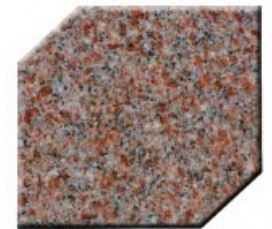

## **FEATURES:**

- **DIE: 3-0 X 0-8 X 2-0 P5**
- **BASE: 4-0 X 1-2 X 0-8**
- **2" Polished Margin**
- **Shape Carved Flowers**
- **Steeled Name Panel**

Bahama Blue

Barre Gray

India Red

Mountain Rose

Paradiso