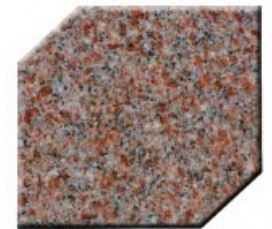

## **FEATURES:**

- **DIE: 3-0 X 0-8 X 2-0 P5**
- **BASE: 4-0 X 1-2 X 0-8**
- **Polished Flat Top**
- **Shape Carved Design**
- **Steeled Name Panels**

Bahama Blue

Barre Gray

India Red

Mountain Rose

Paradiso