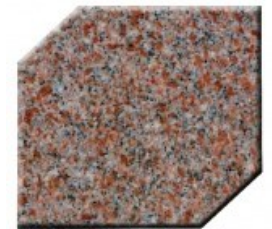

## **FEATURES:**

- **DIE: (2) Polished Wings 1-8 X 0-6 X 2-6 P5**
- **SUB BASE: 5-0 X 0-10 X 0-6**
- **BASE: 7-0 x 1-2 x 0-8**
- **2" Polished Margin**

Bahama Blue

Barre Gray

India Red

Mountain Rose

Paradiso