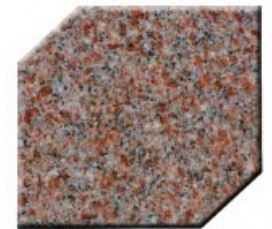

## **FEATURES:**

- **DIE: 3-6 X 0-8 X 2-2 P5**
- **BASE: 4-0 X 1-2 X 0-8**
- **2" Polished Margin**
- **Shape Carved Design**

Bahama Blue

Barre Gray

India Red

Mountain Rose

Paradiso

Dakota Mahogany