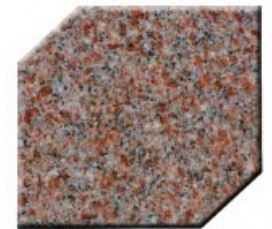

## **FEATURES:**

- **DIE: 2-6 X 0-8 X 3-0 P2**
- **BASE: 3-8 X 1-2 X 0-8**
- **Polished Flat Top**

Bahama Blue

Barre Gray

India Red

Mountain Rose

Paradiso

Dakota Mahogany