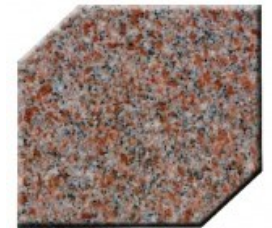

## **FEATURES:**

- **DIE: 4-0 X 0-8 X 2-4 P5**
- **BASE: 5-0 X 1-2 X 0-8**
- **2" Polished Margin**
- **Steeled Inlay Heart (Both Sides)**

Bahama Blue

Barre Gray

India Red

Mountain Rose

Paradiso

Dakota Mahogany