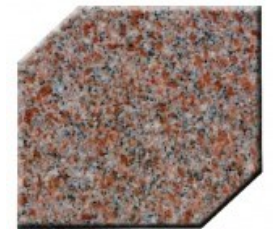

## **FEATURES:**

- **DIE: 3-0 X 0-8 X 2-0 P3**
- **BASE: 4-0 X 1-2 X 0-8**
- **Polished Flat Top Base**
- **Flat Carved Flowers**
- **Steeled Name Panels**

Bahama Blue

Barre Gray

India Red

Mountain Rose

Paradiso