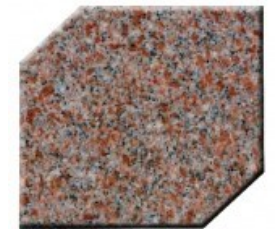

## **FEATURES:**

- **DIE: 3-0 X 0-8 X 1-10 P5**
- **BASE: 4-0 X 1-2 X 0-8**
- **2" Polished Margin**
- **Shape Carved Flowers**
- **Steeled Name Panels**

Bahama Blue

Barre Gray

India Red

Mountain Rose

Paradiso